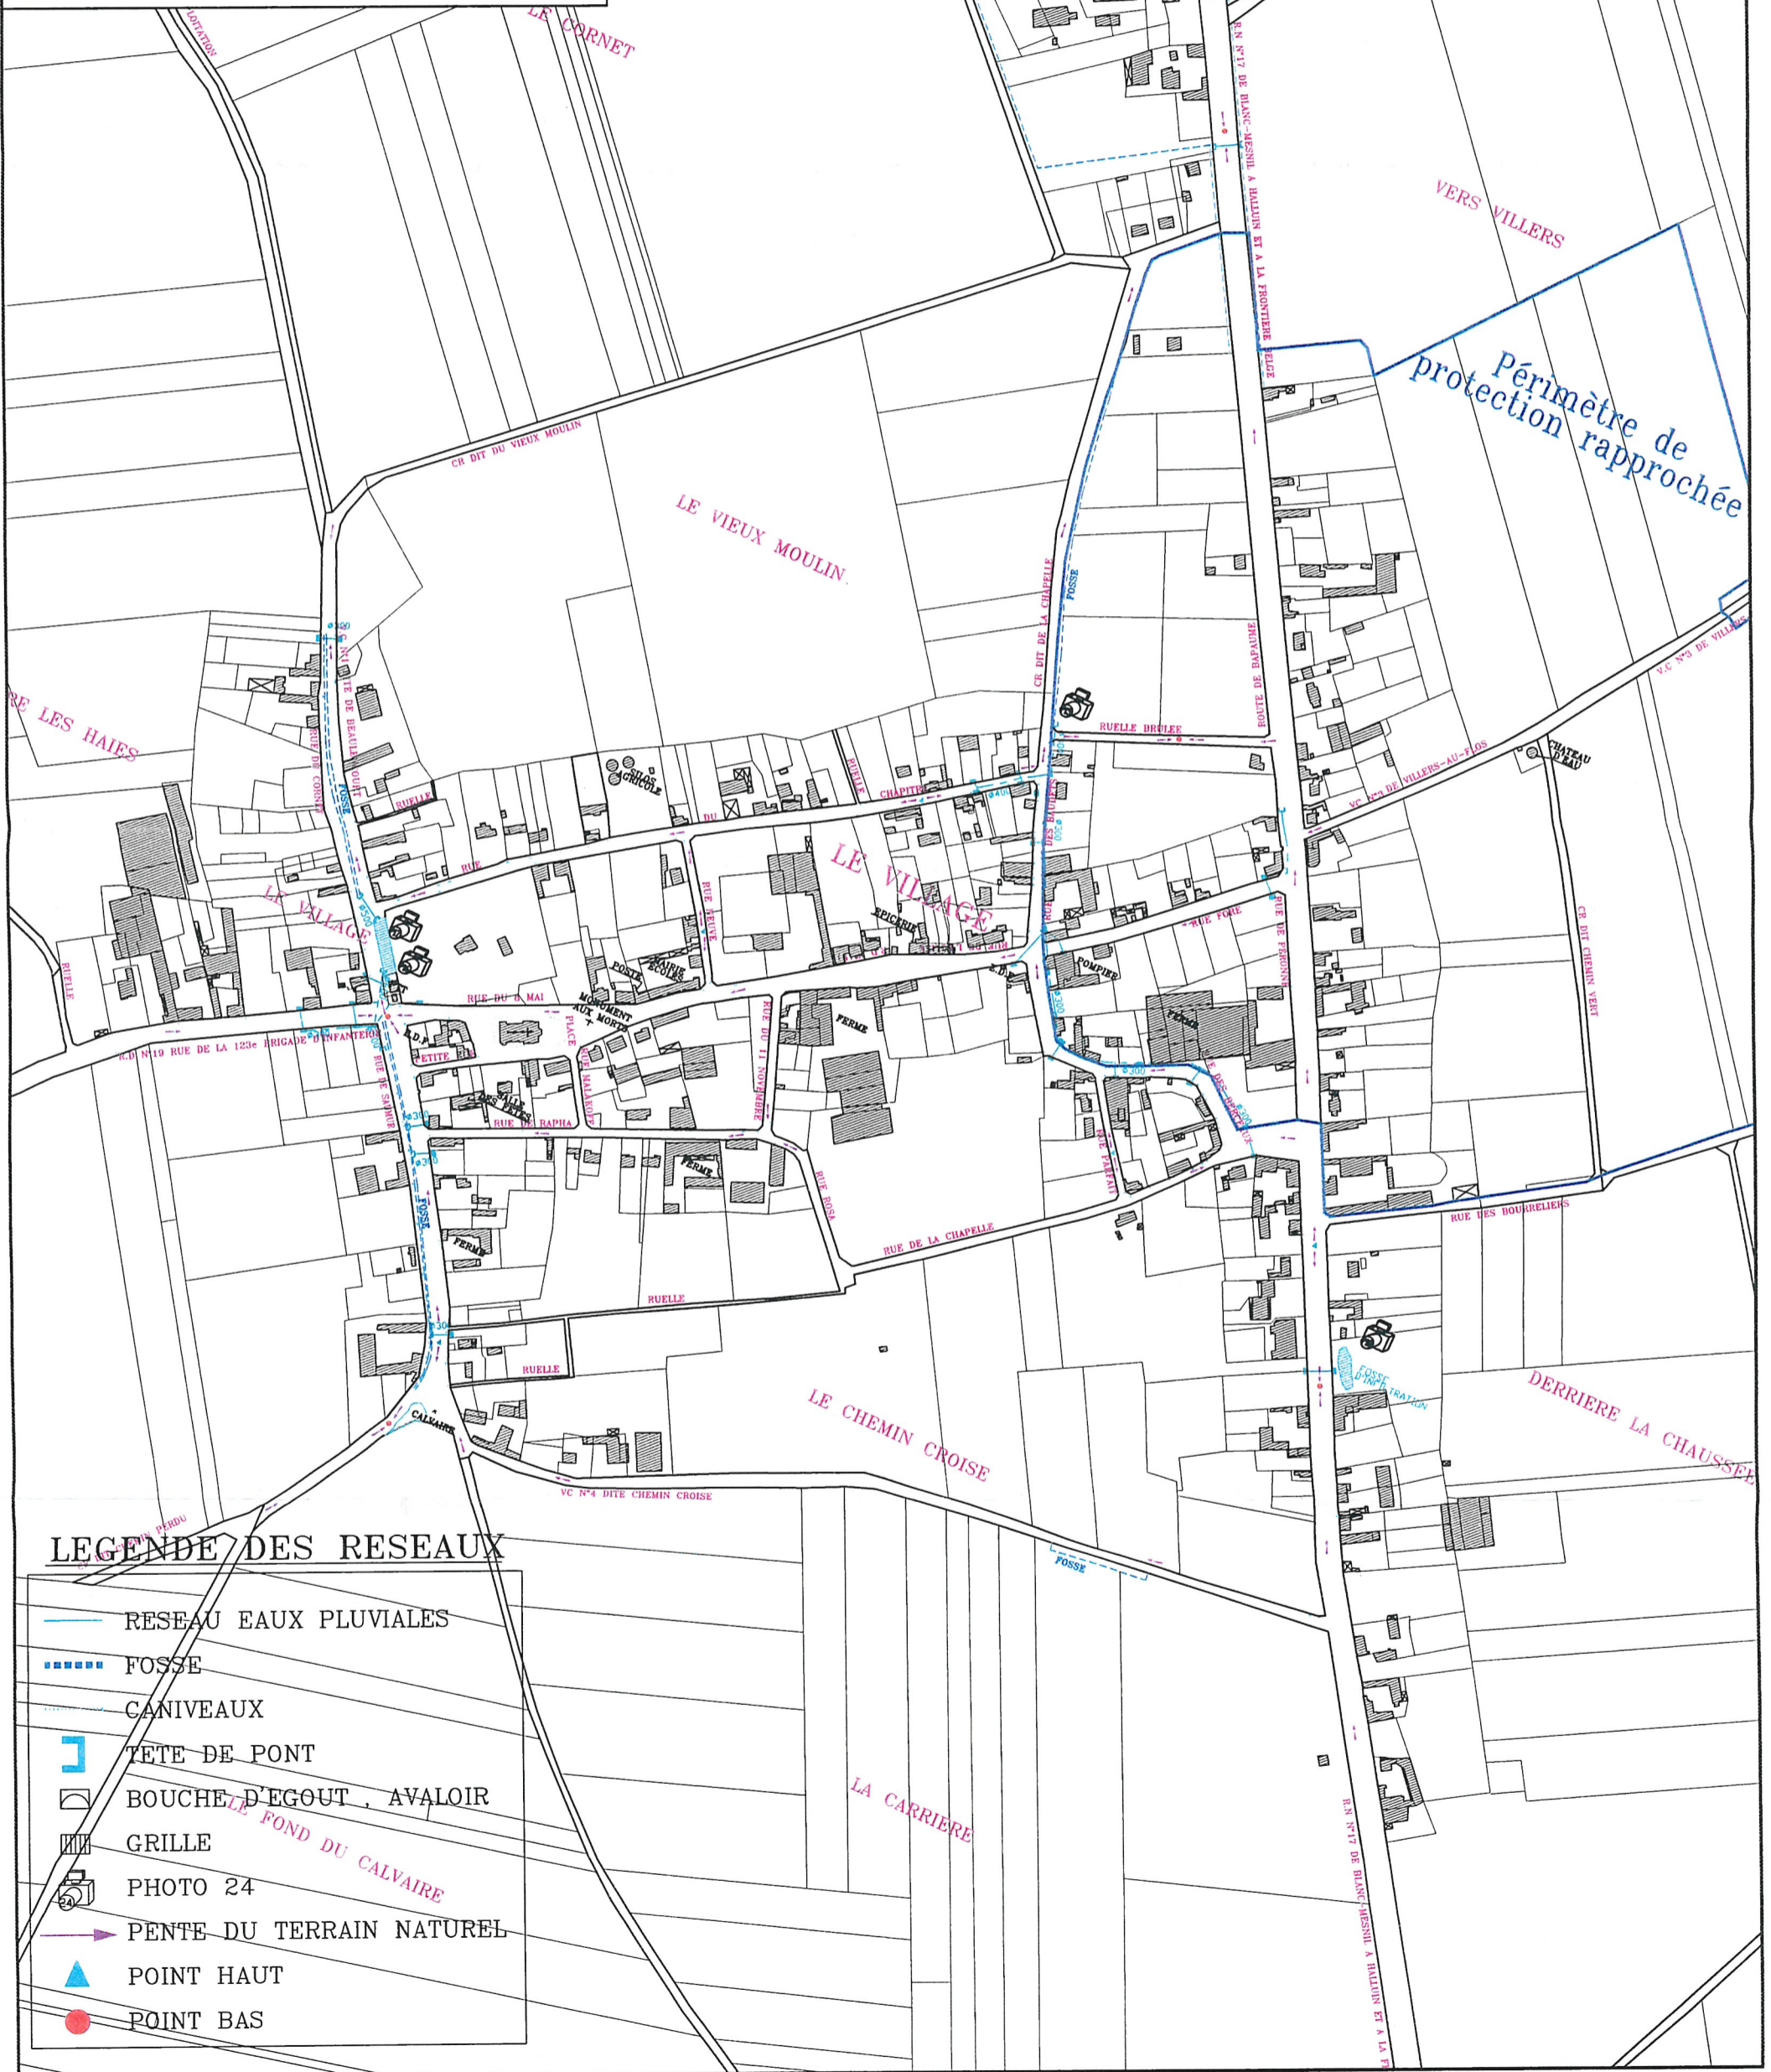

C.C. DE LA REGION DE BAPAUME  
 COMMUNE DE LE TRANSLOY  
 PLAN DES RESEAUX EXISTANTS

PLAN DU CENTRE      LETR\_RES  
 LG

Date: 23-04-2002    S.D    N. Aff.: x xx xx xx xxx  
 Echelle : 1/5000      N. Pln.: A3-RES      A3V

LEGENDE DES RESEAUX

- RESEAU EAUX PLUVIALES
- FOSSE
- CANIVEAUX
- TETE DE PONT
- BOUCHE D'EGOUT, AVALOIR
- GRILLE
- PHOTO 24
- PENTE DU TERRAIN NATUREL
- POINT HAUT
- POINT BAS